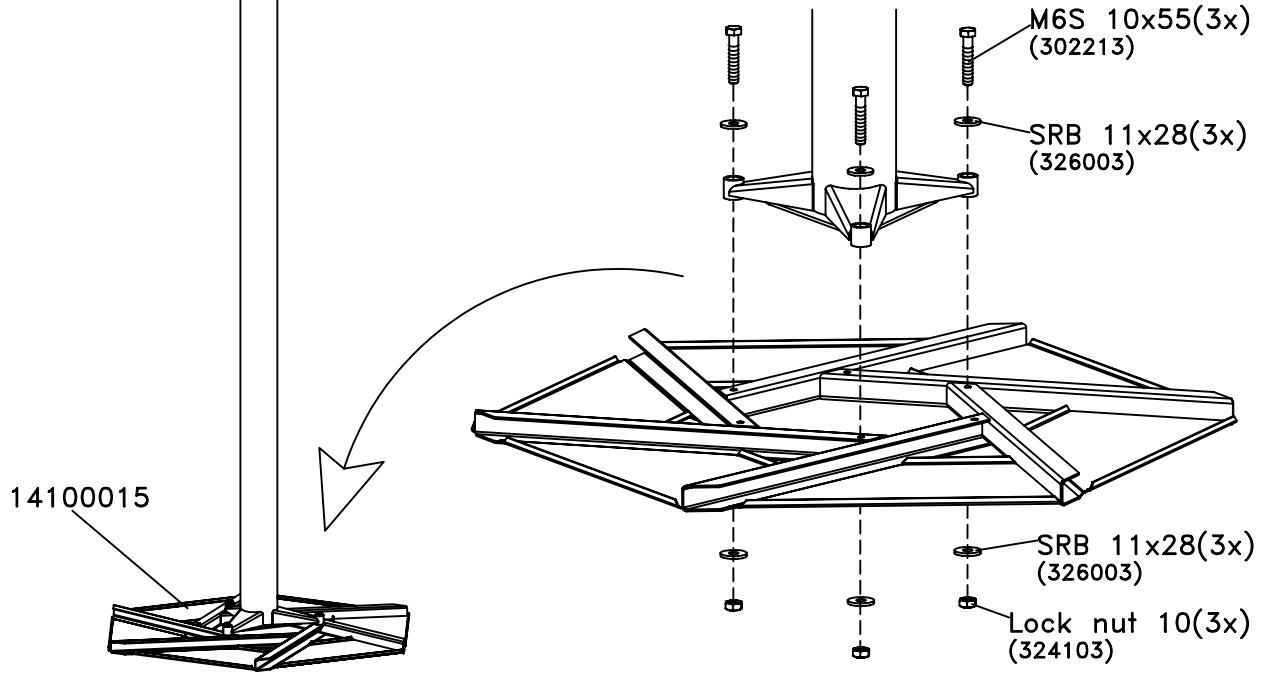

HAGS ANEBY, SWEDEN
+46(0)380-47300
www.hags.com

Point
098 351
2(2)

ACJ TJ 2009-06-16 4