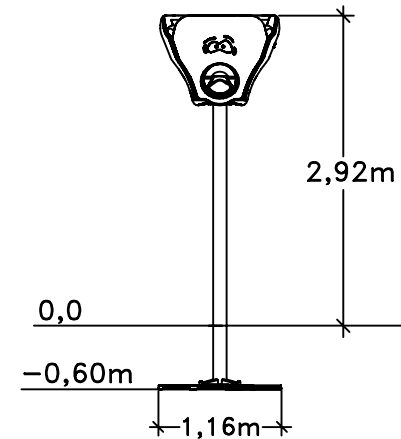

TYPE	HAGS.NO
	09835110
	09835111
 L=2,87m	09835113
	14100015

2,5h

Varje vecka
Every week
Jede woche
Chaque semaine

Varje säsong
Every season
Jedes Jahr
Chaque saison

5-12

HAGS ANEBY, SWEDEN
+46(0)380-47300
www.hags.com