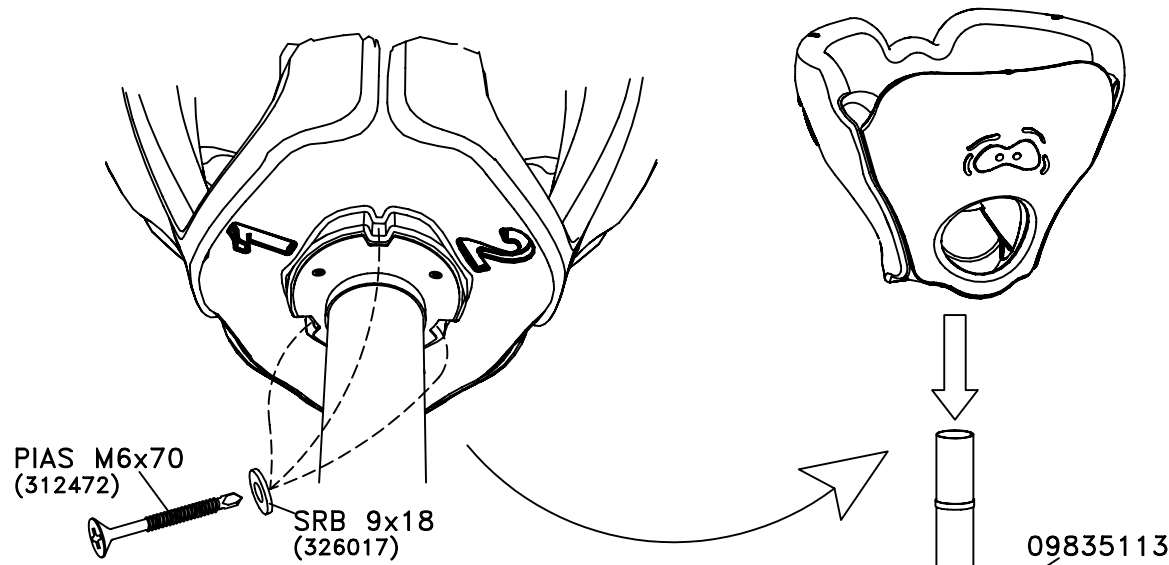

HAGS ANEBY, SWEDEN
+46(0)380-47300
www.hags.com

Point
098 351
2(2)

ACJ TJ 2009-06-16 4