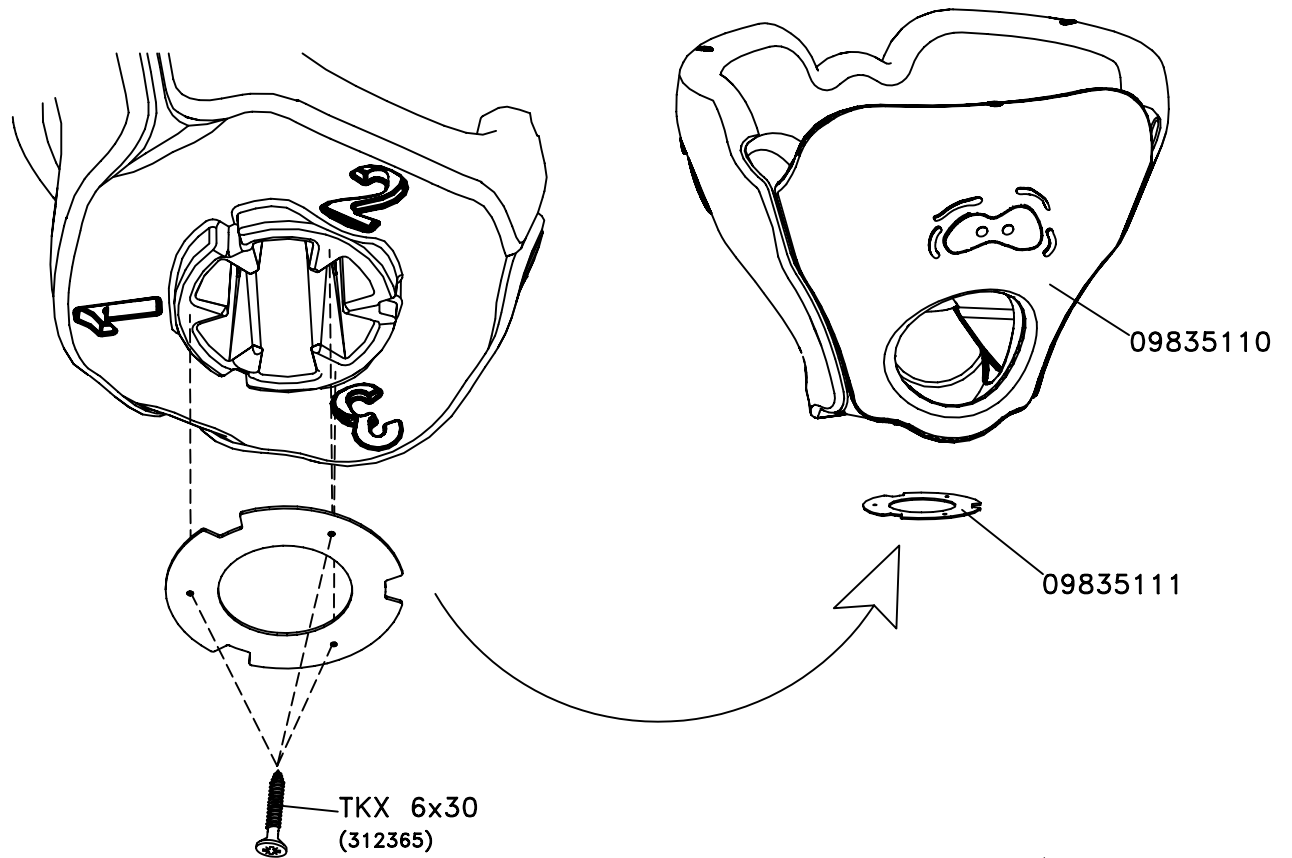

TYPE	HAGS.NO
	09835110
	09835111
 L=2,87m	09835113
	14100015

2,5h

Varje vecka
Every week
Jede woche
Chaque semaine

Varje säsong
Every season
Jedes Jahr
Chaque saison

5-12

HAGS ANEBY, SWEDEN
+46(0)380-47300
www.hags.com